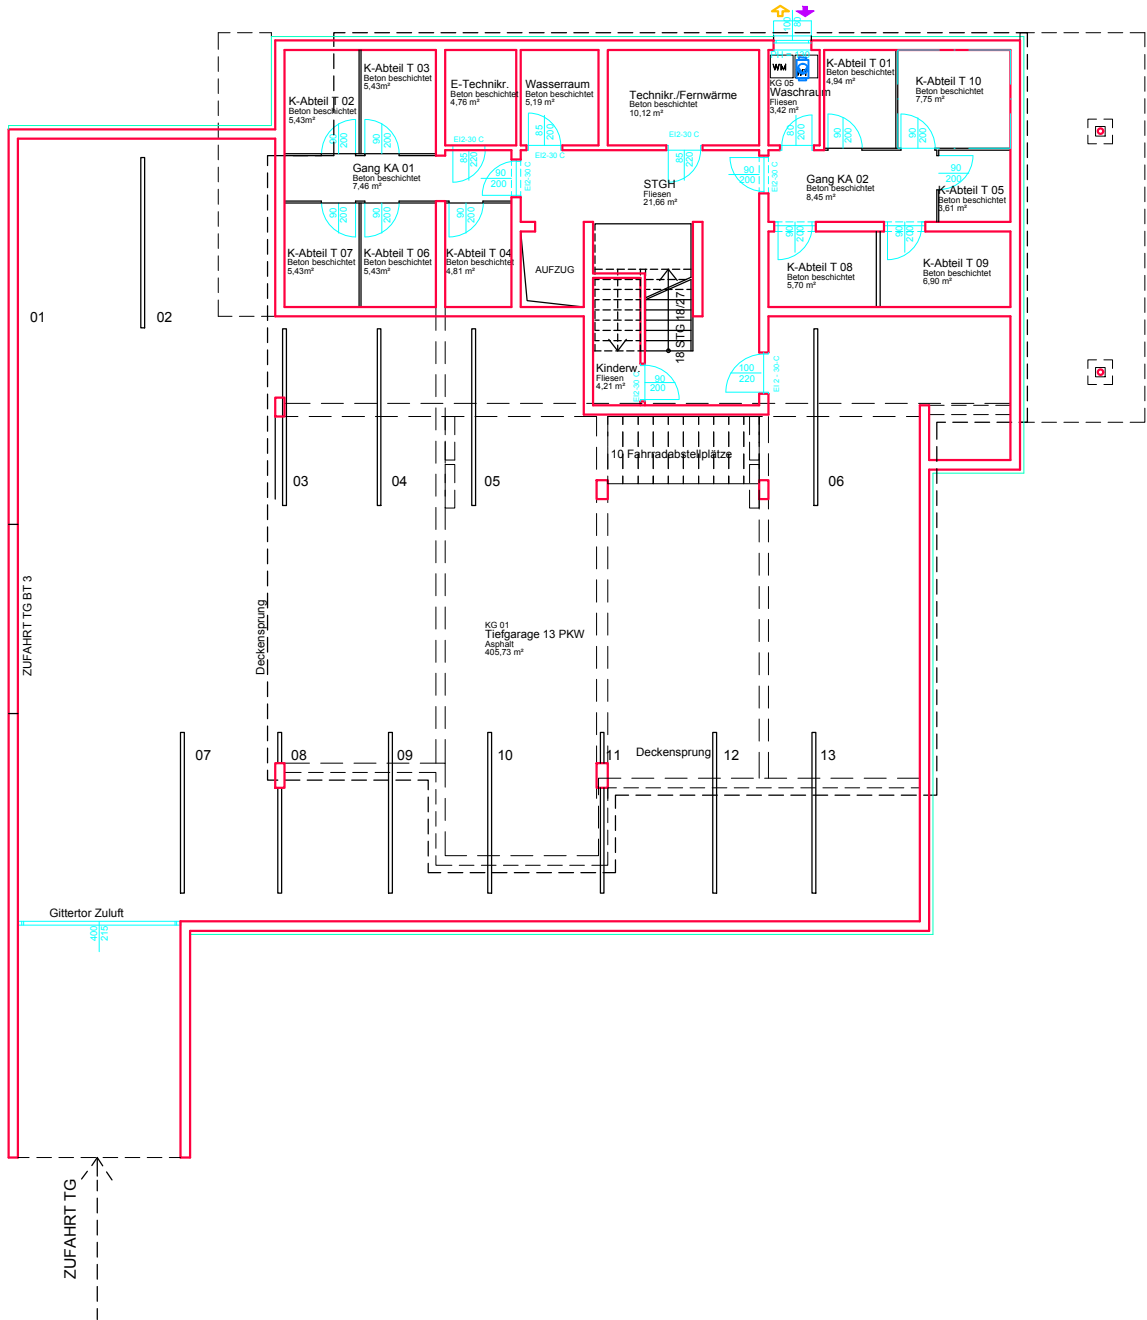

WAGGER BAU

**WAGGER BAU GMBH - Neubau Wohnprojekt Areal Priel 2
Bauabschnitt 2**

TG-KG

Planinhalt:

25.04.2025

1: 200

SW

HB

Datum:

Maßst:

Gez.

Gepr.