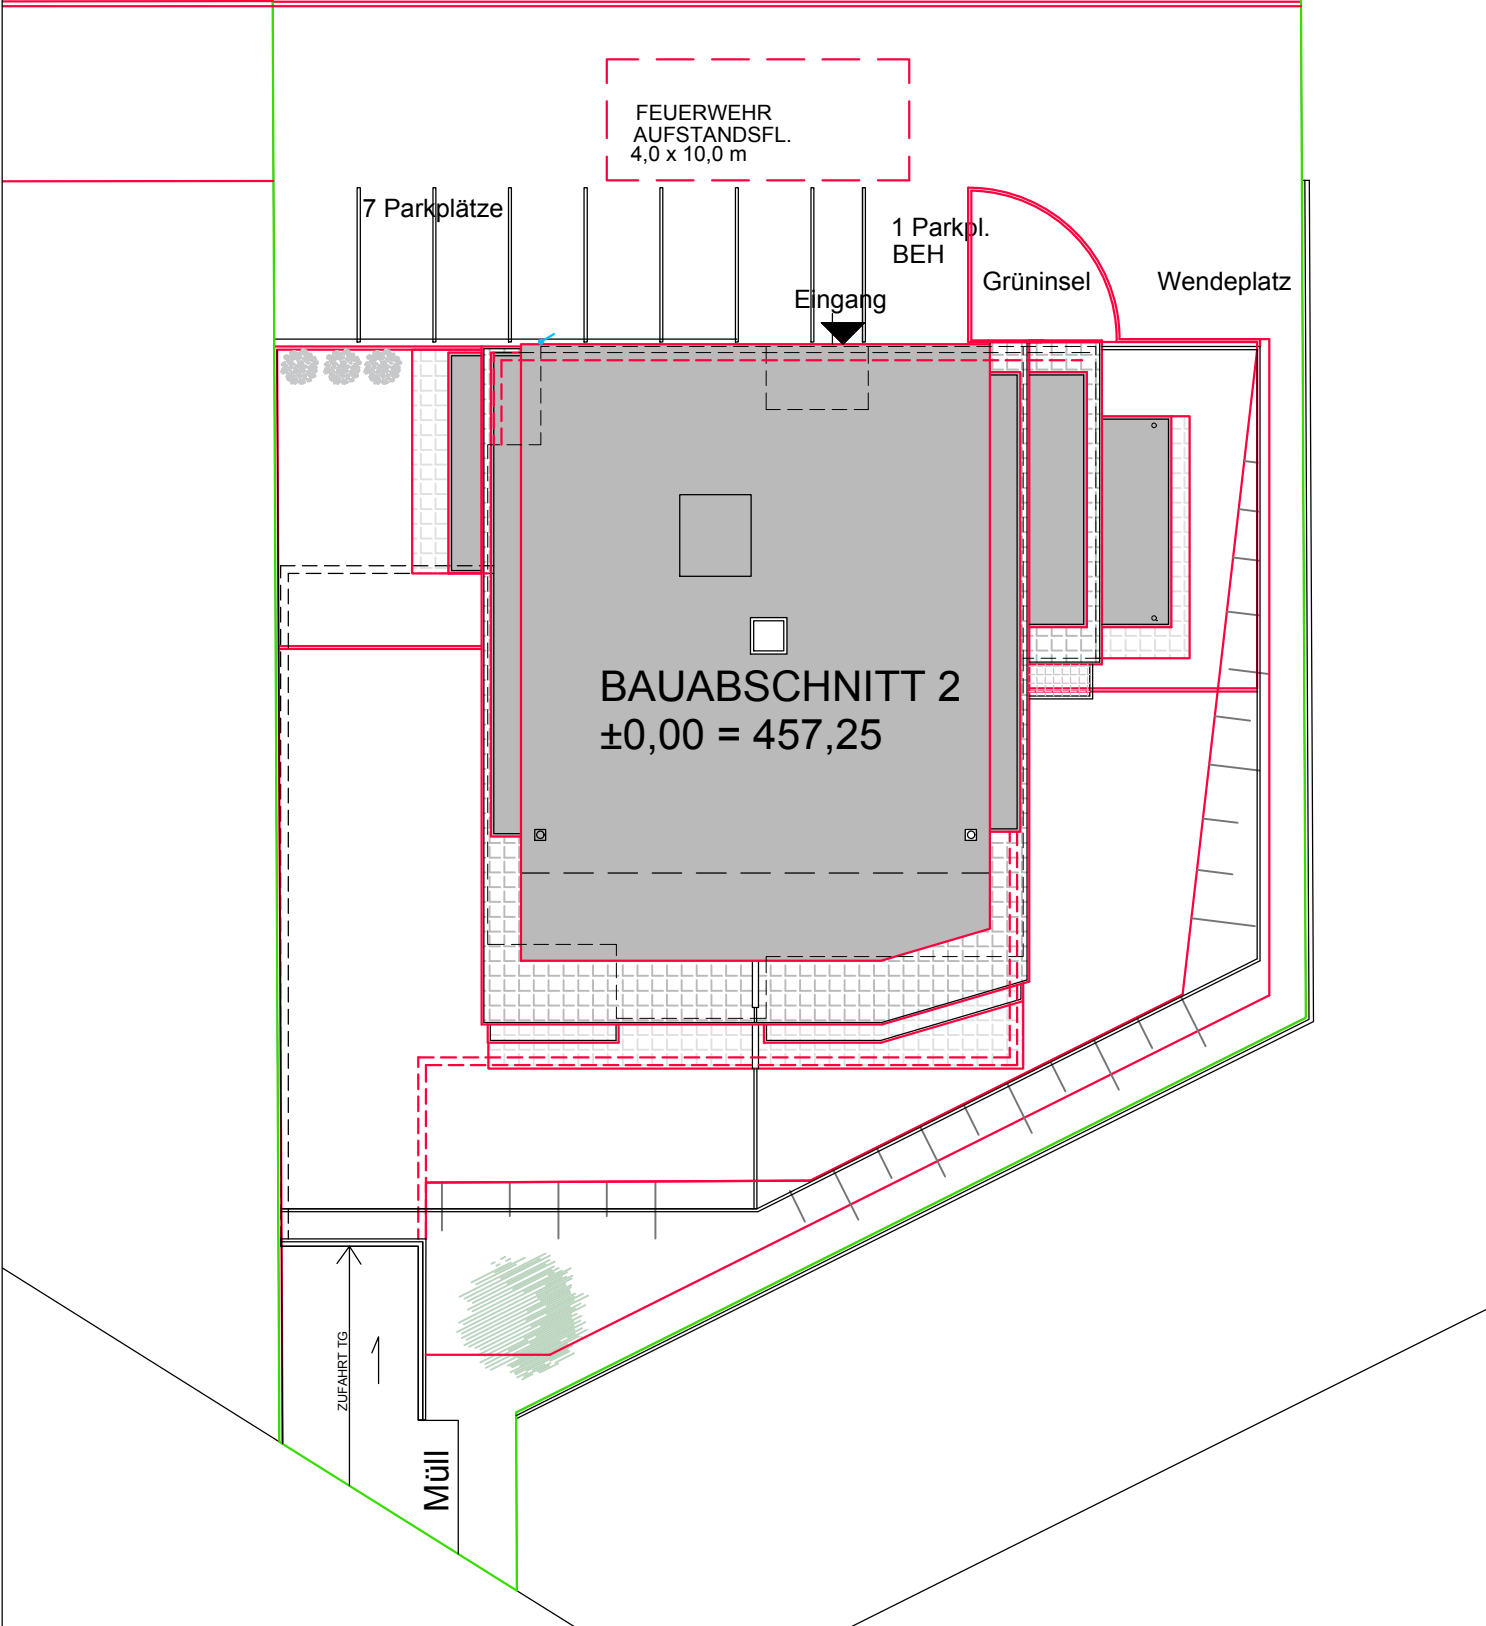

WAGGER BAU

WAGGER BAU GMBH - Neubau Wohnprojekt Areal Priel 2
Bauabschnitt 2

LAGE		Planinhalt:	
25.04.2025	1: 250	SW	HB
Datum:	Maßst:	Gez.	Gepr.