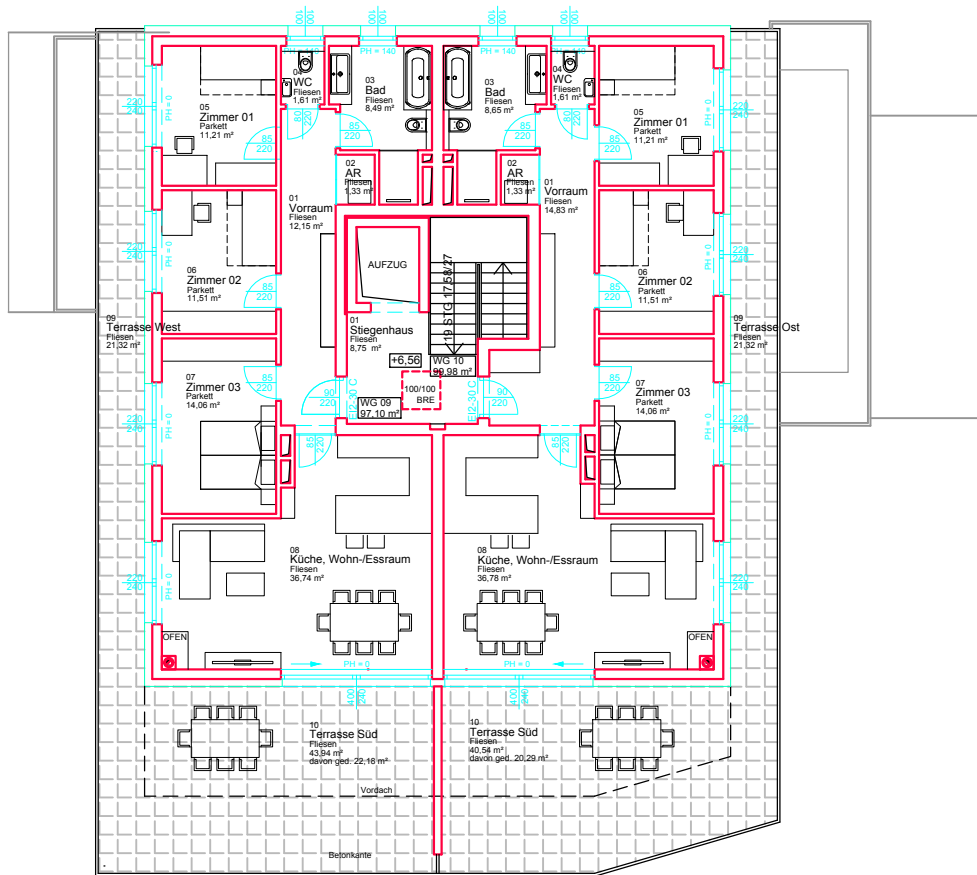

WAGGER BAU

WAGGER BAU GMBH - Neubau Wohnprojekt Areal Priel 2
Bauabschnitt 2

2.0G		Planinhalt:	
25.04.2025	1: 200	SW	HB
Datum:	Maßst:	Gez.	Gepr.