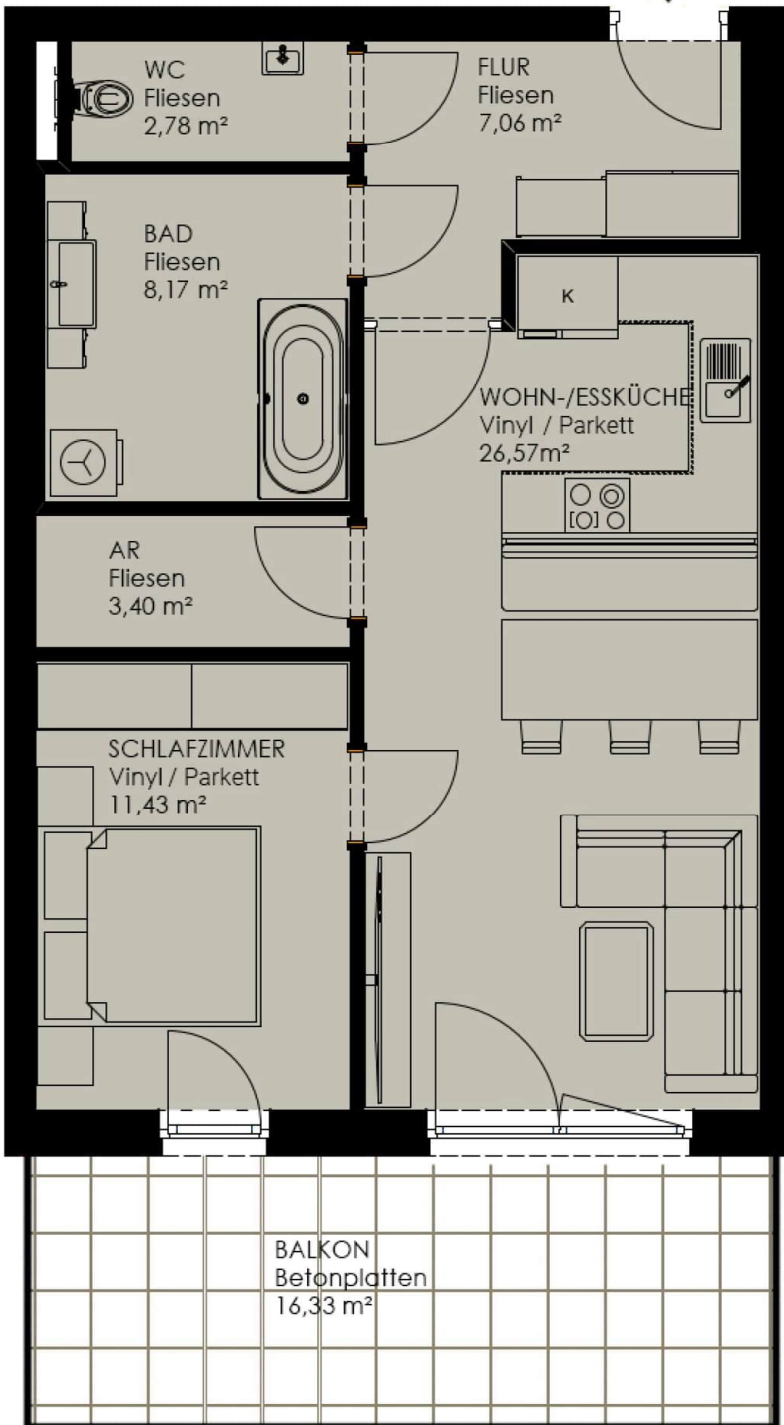

HAUS A - GRUNDRISS TOP 1

HAUS A UNTERGESCHOSS 2 TOP 1

Wohnnutzfläche	65,19 m ²
Balkon	16,97 m ²
Kellerabteil	4,43 m ²
Zimmer	2

HAUS A - GRUNDRISS TOP 2

EINGANG
TOP 2 ▼

HAUS A
UNTERGESCHOSS 2
TOP 2

Wohnnutzfläche	59,41 m ²
Balkon	16,33 m ²
Kellerabteil	4,42 m ²
Zimmer	2

HAUS A - GRUNDRISS TOP 3

HAUS A UNTERGESCHOSS 2 TOP 3

Wohnnutzfläche	58,06 m ²
Balkon	16,92 m ²
Kellerabteil	4,42 m ²
Zimmer	2

HAUS A - GRUNDRISS TOP 4

HAUS A UNTERGESCHOSS 1 TOP 4

Wohnnutzfläche	65,19 m ²
Balkon	16,97 m ²
Kellerabteil	4,42 m ²
Zimmer	2

HAUS A - GRUNDRISS TOP 5

EINGANG
TOP 5 ▼

HAUS A
UNTERGESCHOSS 1
TOP 5

Wohnnutzfläche	59,41 m ²
Balkon	16,33 m ²
Kellerabteil	4,42 m ²
Zimmer	2

HAUS A - GRUNDRISS TOP 6

HAUS A
UNTERGESCHOSS 1
TOP 6

Wohnnutzfläche	58,06 m ²
Balkon	17,00 m ²
Kellerabteil	4,42 m ²
Zimmer	2

HAUS A - GRUNDRISS TOP 7

HAUS A
ERDGESCHOSS
TOP 7

Wohnnutzfläche	68,51 m ²
Balkon	16,97 m ²
Kellerabteil	4,42 m ²
Zimmer	3

HAUS A - GRUNDRISS TOP 8

EINGANG
TOP 8

HAUS A
ERDGESCHOSS
TOP 8

Wohnnutzfläche	103,04 m ²
Balkon / Terrasse	58,77 m ²
Kellerabteil	4,42 m ²
Zimmer	4