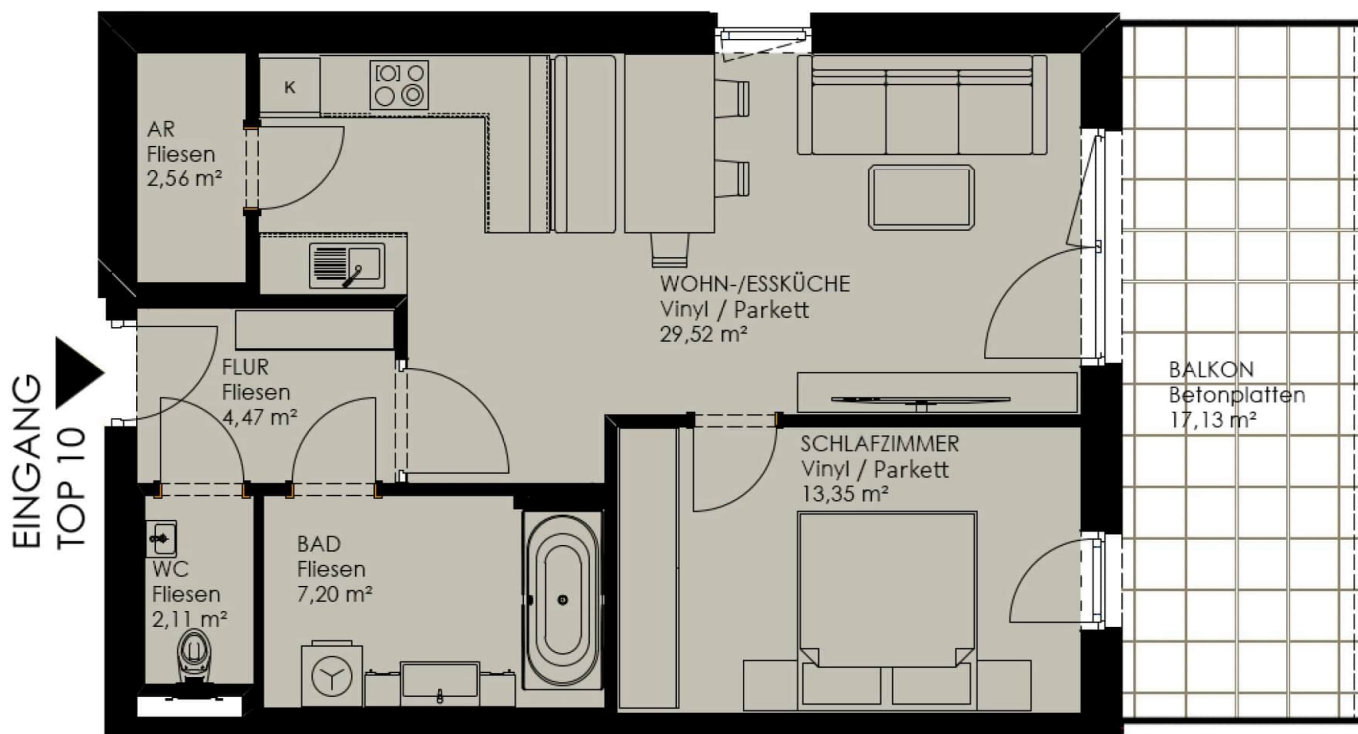

HAUS A - GRUNDRISS TOP 7

HAUS A
ERDGESCHOSS
TOP 7

Wohnnutzfläche	68,51 m ²
Balkon	16,97 m ²
Kellerabteil	4,42 m ²
Zimmer	3

HAUS A - GRUNDRISS TOP 8

EINGANG
TOP 8

HAUS A
ERDGESCHOSS
TOP 8

Wohnnutzfläche	103,04 m ²
Balkon / Terrasse	58,77 m ²
Kellerabteil	4,42 m ²
Zimmer	4

HAUS A - GRUNDRISS TOP 9

HAUS A ERDGESCHOSS TOP 9

Wohnnutzfläche	58,26 m ²
Balkon	16,47 m ²
Kellerabteil	4,42 m ²
Zimmer	2

HAUS A - GRUNDRISS TOP 10

HAUS A ERDGESCHOSS TOP 10

Wohnnutzfläche	59,21 m ²
Balkon	17,13 m ²
Kellerabteil	4,42 m ²
Zimmer	2

HAUS A - GRUNDRISS TOP 11

HAUS A
OBERGESCHOSS 1
TOP 11

Wohnnutzfläche	68,54 m ²
Balkon	16,94 m ²
Kellerabteil	4,42 m ²
Zimmer	3

HAUS A - GRUNDRISS TOP 12

EINGANG
TOP 12

HAUS A
OBERGESCHOSS 1
TOP 12

Wohnnutzfläche	103,10 m ²
Balkon / Terrasse	58,77 m ²
Kellerabteil	4,42 m ²
Zimmer	4

HAUS A - GRUNDRISS TOP 13

HAUS A
OBERGESCHOSS 1
TOP 13

Wohnnutzfläche	58,26 m ²
Balkon	16,38 m ²
Kellerabteil	4,42 m ²
Zimmer	2

HAUS A - GRUNDRISS TOP 14

HAUS A OBERGESCHOSS 1 TOP 14

Wohnnutzfläche	112,52 m ²
Balkon	17,14 m ²
Kellerabteil	4,42 m ²
Zimmer	4