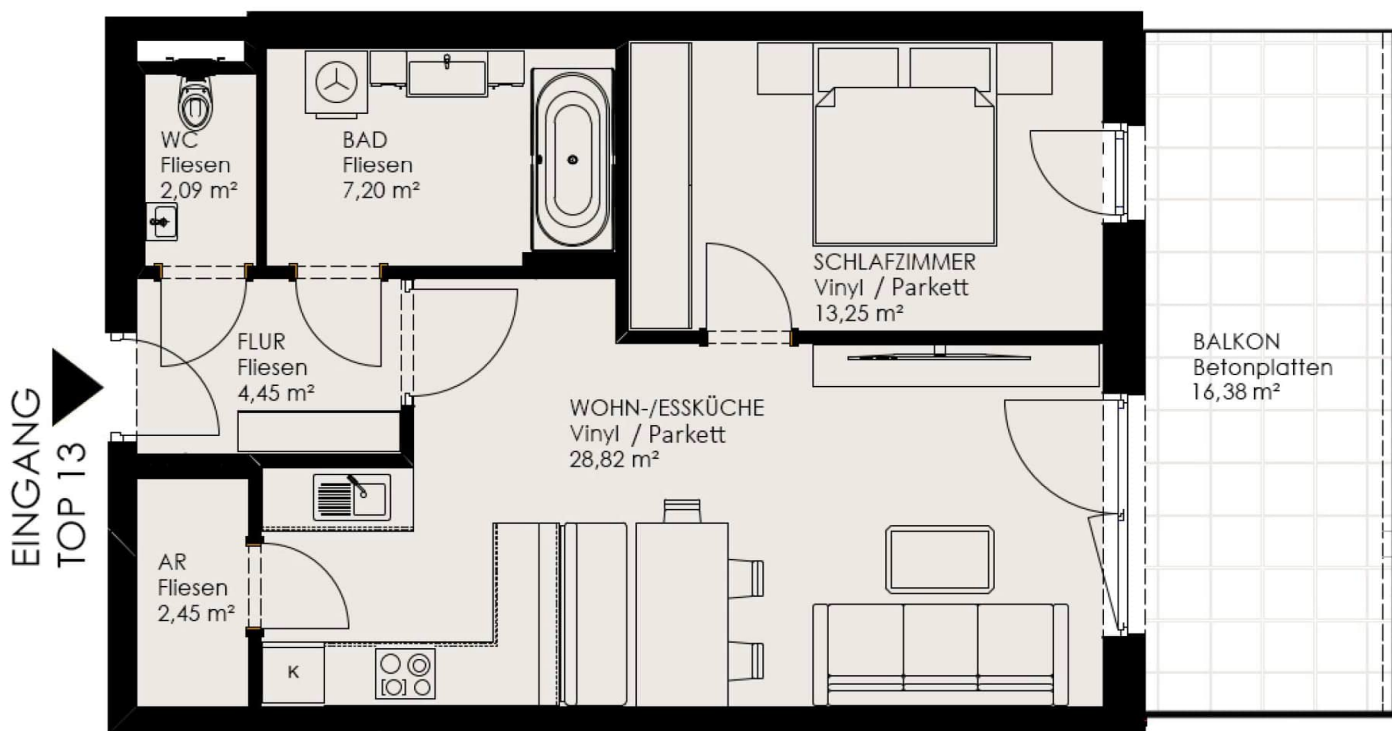

HAUS A - GRUNDRISS TOP 7

HAUS A
ERDGESCHOSS
TOP 7

Wohnnutzfläche	68,51 m ²
Balkon	16,97 m ²
Kellerabteil	4,42 m ²
Zimmer	3

HAUS A - GRUNDRISS TOP 8

EINGANG
TOP 8

HAUS A
ERDGESCHOSS
TOP 8

Wohnnutzfläche	103,04 m ²
Balkon / Terrasse	58,77 m ²
Kellerabteil	4,42 m ²
Zimmer	4

HAUS A - GRUNDRISS TOP 9

HAUS A ERDGESCHOSS TOP 9

Wohnnutzfläche	58,26 m ²
Balkon	16,47 m ²
Kellerabteil	4,42 m ²
Zimmer	2

HAUS A - GRUNDRISS TOP 10

HAUS A ERDGESCHOSS TOP 10

Wohnnutzfläche	59,21 m ²
Balkon	17,13 m ²
Kellerabteil	4,42 m ²
Zimmer	2

HAUS A - GRUNDRISS TOP 11

HAUS A
OBERGESCHOSS 1
TOP 11

Wohnnutzfläche	68,54 m ²
Balkon	16,94 m ²
Kellerabteil	4,42 m ²
Zimmer	3

HAUS A - GRUNDRISS TOP 12

EINGANG
TOP 12

HAUS A
OBERGESCHOSS 1
TOP 12

Wohnnutzfläche	103,10 m ²
Balkon / Terrasse	58,77 m ²
Kellerabteil	4,42 m ²
Zimmer	4

HAUS A - GRUNDRISS TOP 13

HAUS A
OBERGESCHOSS 1
TOP 13

Wohnnutzfläche	58,26 m ²
Balkon	16,38 m ²
Kellerabteil	4,42 m ²
Zimmer	2

HAUS A - GRUNDRISS TOP 14

HAUS A OBERGESCHOSS 1 TOP 14

Wohnnutzfläche	112,52 m ²
Balkon	17,14 m ²
Kellerabteil	4,42 m ²
Zimmer	4