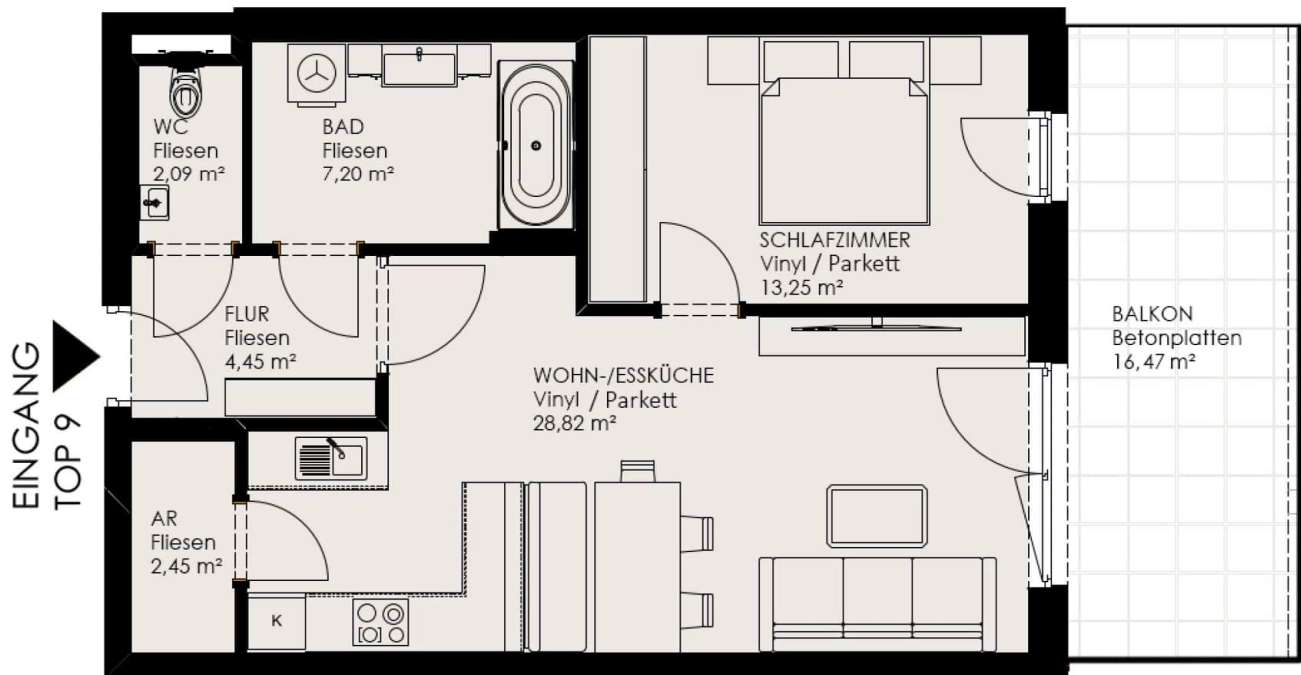

HAUS A - GRUNDRISS TOP 5

EINGANG
TOP 5 ▼

HAUS A
UNTERGESCHOSS 1
TOP 5

Wohnnutzfläche	59,41 m ²
Balkon	16,33 m ²
Kellerabteil	4,42 m ²
Zimmer	2

HAUS A - GRUNDRISS TOP 6

HAUS A
UNTERGESCHOSS 1
TOP 6

Wohnnutzfläche	58,06 m ²
Balkon	17,00 m ²
Kellerabteil	4,42 m ²
Zimmer	2

HAUS A - GRUNDRISS TOP 7

HAUS A
ERDGESCHOSS
TOP 7

Wohnnutzfläche	68,51 m ²
Balkon	16,97 m ²
Kellerabteil	4,42 m ²
Zimmer	3

HAUS A - GRUNDRISS TOP 8

EINGANG
TOP 8

HAUS A
ERDGESCHOSS
TOP 8

Wohnnutzfläche	103,04 m ²
Balkon / Terrasse	58,77 m ²
Kellerabteil	4,42 m ²
Zimmer	4

HAUS A - GRUNDRISS TOP 9

HAUS A ERDGESCHOSS TOP 9

Wohnnutzfläche	58,26 m ²
Balkon	16,47 m ²
Kellerabteil	4,42 m ²
Zimmer	2

HAUS A - GRUNDRISS TOP 10

HAUS A ERDGESCHOSS TOP 10

Wohnnutzfläche	59,21 m ²
Balkon	17,13 m ²
Kellerabteil	4,42 m ²
Zimmer	2

HAUS A - GRUNDRISS TOP 11

HAUS A
OBERGESCHOSS 1
TOP 11

Wohnnutzfläche	68,54 m ²
Balkon	16,94 m ²
Kellerabteil	4,42 m ²
Zimmer	3

HAUS A - GRUNDRISS TOP 12

EINGANG
TOP 12

HAUS A
OBERGESCHOSS 1
TOP 12

Wohnnutzfläche	103,10 m ²
Balkon / Terrasse	58,77 m ²
Kellerabteil	4,42 m ²
Zimmer	4