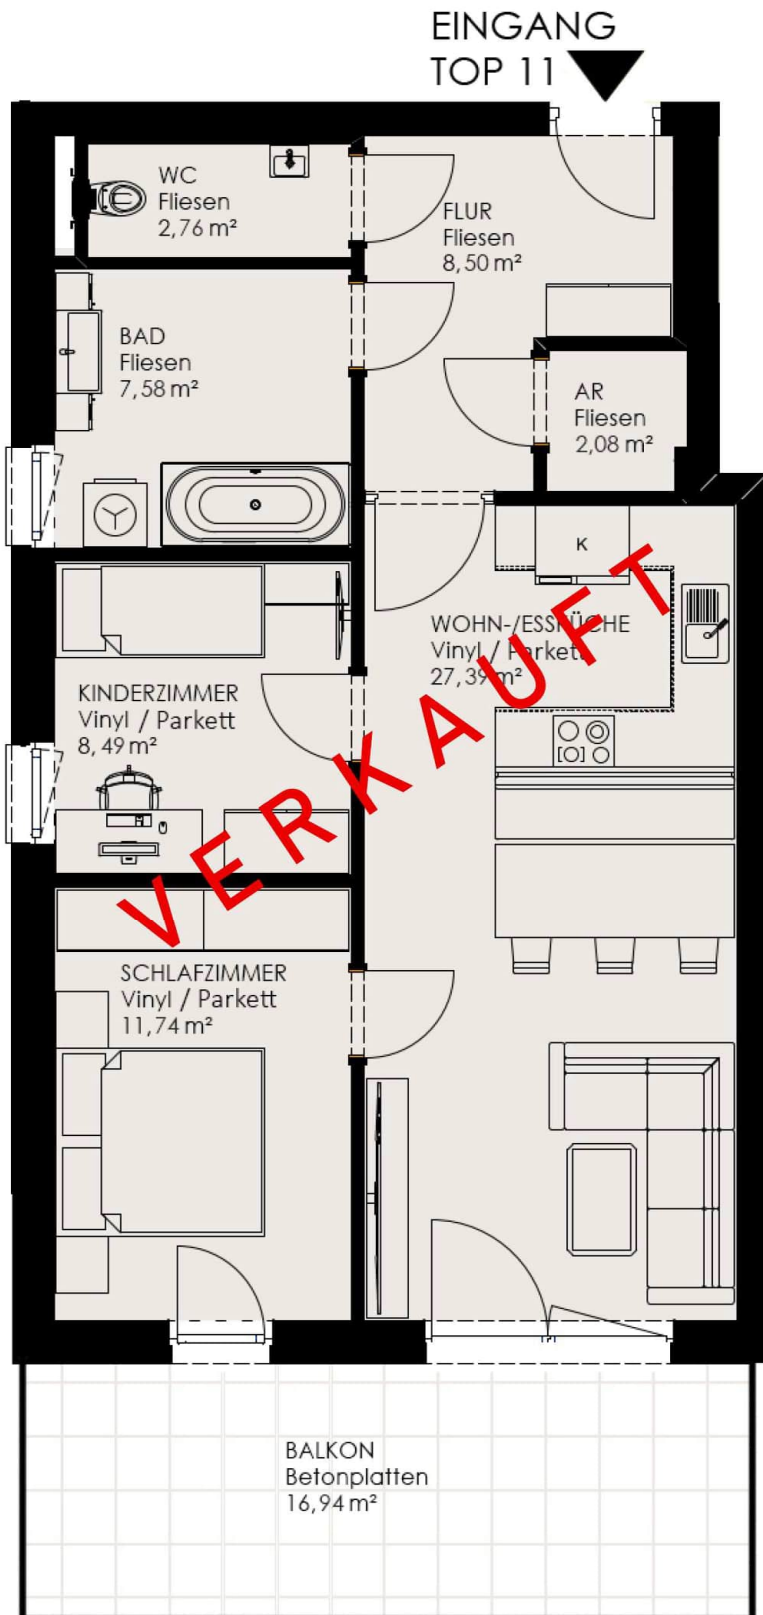

HAUS A - GRUNDRISS TOP 5

EINGANG
TOP 5 ▼

HAUS A
UNTERGESCHOSS 1
TOP 5

Wohnnutzfläche	59,41 m ²
Balkon	16,33 m ²
Kellerabteil	4,42 m ²
Zimmer	2

HAUS A - GRUNDRISS TOP 6

HAUS A
UNTERGESCHOSS 1
TOP 6

Wohnnutzfläche	58,06 m ²
Balkon	17,00 m ²
Kellerabteil	4,42 m ²
Zimmer	2

HAUS A - GRUNDRISS TOP 7

HAUS A
ERDGESCHOSS
TOP 7

Wohnnutzfläche	68,51 m ²
Balkon	16,97 m ²
Kellerabteil	4,42 m ²
Zimmer	3

HAUS A - GRUNDRISS TOP 8

EINGANG
TOP 8

HAUS A
ERDGESCHOSS
TOP 8

Wohnnutzfläche	103,04 m ²
Balkon / Terrasse	58,77 m ²
Kellerabteil	4,42 m ²
Zimmer	4

HAUS A - GRUNDRISS TOP 9

HAUS A ERDGESCHOSS TOP 9

Wohnnutzfläche	58,26 m ²
Balkon	16,47 m ²
Kellerabteil	4,42 m ²
Zimmer	2

HAUS A - GRUNDRISS TOP 10

HAUS A ERDGESCHOSS TOP 10

Wohnnutzfläche	59,21 m ²
Balkon	17,13 m ²
Kellerabteil	4,42 m ²
Zimmer	2

HAUS A - GRUNDRISS TOP 11

HAUS A
OBERGESCHOSS 1
TOP 11

Wohnnutzfläche	68,54 m ²
Balkon	16,94 m ²
Kellerabteil	4,42 m ²
Zimmer	3

HAUS A - GRUNDRISS TOP 12

EINGANG
TOP 12

HAUS A
OBERGESCHOSS 1
TOP 12

Wohnnutzfläche	103,10 m ²
Balkon / Terrasse	58,77 m ²
Kellerabteil	4,42 m ²
Zimmer	4