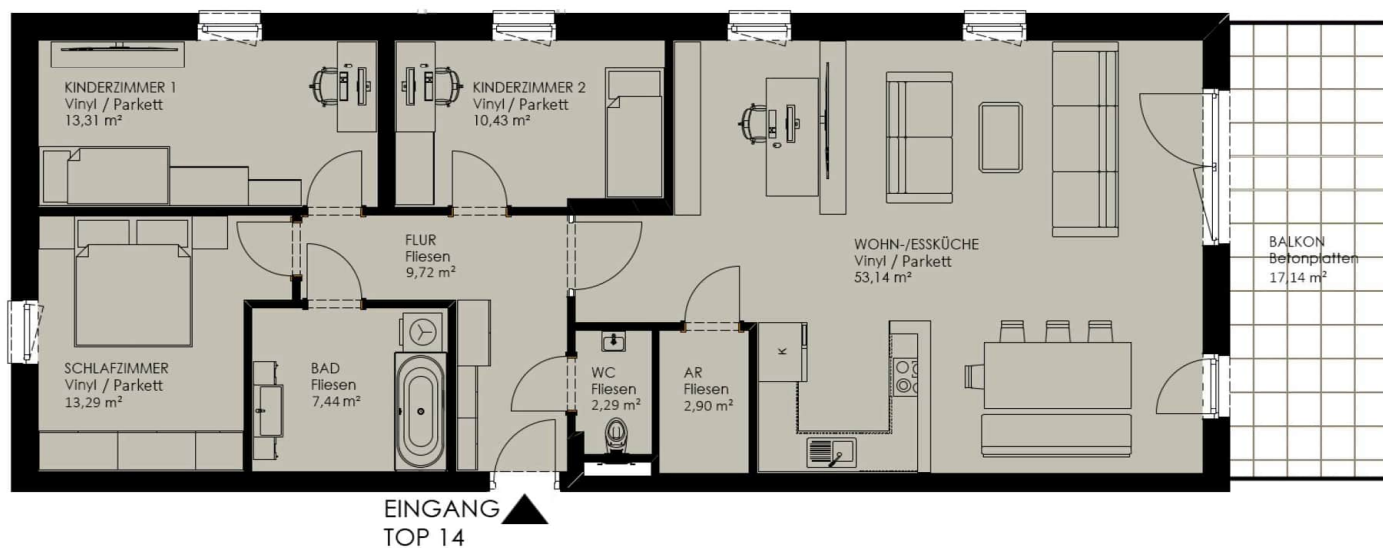

HAUS A - GRUNDRISS TOP 5

EINGANG
TOP 5 ▼

HAUS A
UNTERGESCHOSS 1
TOP 5

Wohnnutzfläche	59,41 m ²
Balkon	16,33 m ²
Kellerabteil	4,42 m ²
Zimmer	2

HAUS A - GRUNDRISS TOP 6

HAUS A
UNTERGESCHOSS 1
TOP 6

Wohnnutzfläche	58,06 m ²
Balkon	17,00 m ²
Kellerabteil	4,42 m ²
Zimmer	2

HAUS A - GRUNDRISS TOP 9

HAUS A ERDGESCHOSS TOP 9

Wohnnutzfläche	58,26 m ²
Balkon	16,47 m ²
Kellerabteil	4,42 m ²
Zimmer	2

HAUS A - GRUNDRISS TOP 10

HAUS A ERDGESCHOSS TOP 10

Wohnnutzfläche	59,21 m ²
Balkon	17,13 m ²
Kellerabteil	4,42 m ²
Zimmer	2

HAUS A - GRUNDRISS TOP 11

HAUS A
OBERGESCHOSS 1
TOP 11

Wohnnutzfläche	68,54 m ²
Balkon	16,94 m ²
Kellerabteil	4,42 m ²
Zimmer	3

HAUS A - GRUNDRISS TOP 12

EINGANG
TOP 12

HAUS A
OBERGESCHOSS 1
TOP 12

Wohnnutzfläche	103,10 m ²
Balkon / Terrasse	58,77 m ²
Kellerabteil	4,42 m ²
Zimmer	4

HAUS A - GRUNDRISS TOP 13

HAUS A
OBERGESCHOSS 1
TOP 13

Wohnnutzfläche	58,26 m ²
Balkon	16,38 m ²
Kellerabteil	4,42 m ²
Zimmer	2

HAUS A - GRUNDRISS TOP 14

HAUS A OBERGESCHOSS 1 TOP 14

Wohnnutzfläche	112,52 m ²
Balkon	17,14 m ²
Kellerabteil	4,42 m ²
Zimmer	4