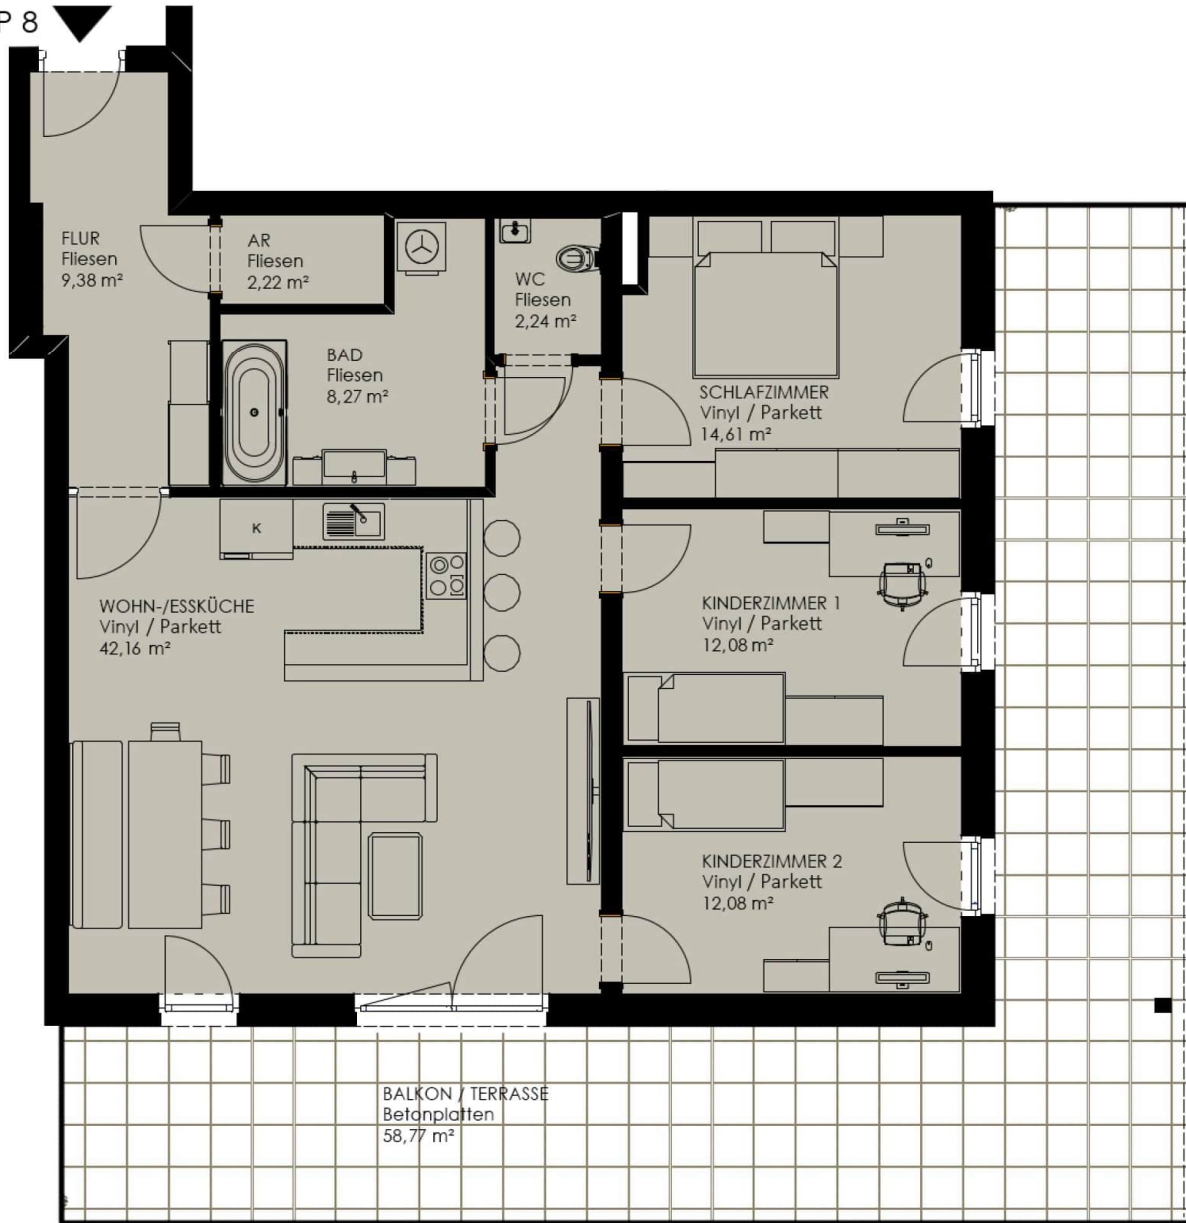

HAUS A - GRUNDRISS TOP 5

EINGANG
TOP 5 ▼

HAUS A
UNTERGESCHOSS 1
TOP 5

Wohnnutzfläche	59,41 m ²
Balkon	16,33 m ²
Kellerabteil	4,42 m ²
Zimmer	2

HAUS A - GRUNDRISS TOP 6

HAUS A
UNTERGESCHOSS 1
TOP 6

Wohnnutzfläche	58,06 m ²
Balkon	17,00 m ²
Kellerabteil	4,42 m ²
Zimmer	2

HAUS A - GRUNDRISS TOP 7

HAUS A
ERDGESCHOSS
TOP 7

Wohnnutzfläche	68,51 m ²
Balkon	16,97 m ²
Kellerabteil	4,42 m ²
Zimmer	3

HAUS A - GRUNDRISS TOP 8

EINGANG
TOP 8

HAUS A
ERDGESCHOSS
TOP 8

Wohnnutzfläche	103,04 m ²
Balkon / Terrasse	58,77 m ²
Kellerabteil	4,42 m ²
Zimmer	4

HAUS A - GRUNDRISS TOP 9

HAUS A ERDGESCHOSS TOP 9

Wohnnutzfläche	58,26 m ²
Balkon	16,47 m ²
Kellerabteil	4,42 m ²
Zimmer	2

HAUS A - GRUNDRISS TOP 10

HAUS A ERDGESCHOSS TOP 10

Wohnnutzfläche	59,21 m ²
Balkon	17,13 m ²
Kellerabteil	4,42 m ²
Zimmer	2

HAUS A - GRUNDRISS TOP 11

HAUS A
OBERGESCHOSS 1
TOP 11

Wohnnutzfläche	68,54 m ²
Balkon	16,94 m ²
Kellerabteil	4,42 m ²
Zimmer	3

HAUS A - GRUNDRISS TOP 12

EINGANG
TOP 12

HAUS A
OBERGESCHOSS 1
TOP 12

Wohnnutzfläche	103,10 m ²
Balkon / Terrasse	58,77 m ²
Kellerabteil	4,42 m ²
Zimmer	4