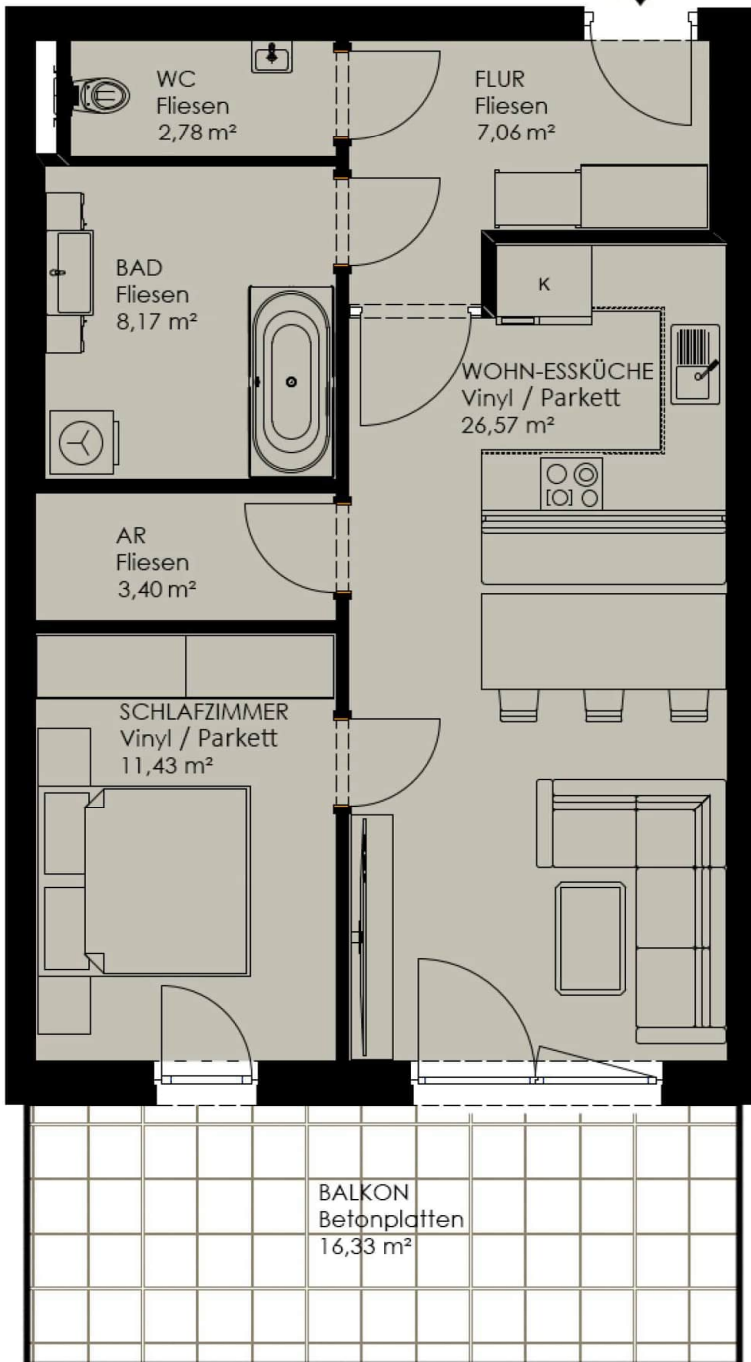

HAUS A - GRUNDRISS TOP 1

HAUS A UNTERGESCHOSS 2 TOP 1

Wohnnutzfläche	65,19 m ²
Balkon	16,97 m ²
Kellerabteil	4,43 m ²
Zimmer	2

HAUS A - GRUNDRISS TOP 2

EINGANG
TOP 2 ▼

HAUS A
UNTERGESCHOSS 2
TOP 2

Wohnnutzfläche	59,41 m ²
Balkon	16,33 m ²
Kellerabteil	4,42 m ²
Zimmer	2

HAUS A - GRUNDRISS TOP 3

HAUS A UNTERGESCHOSS 2 TOP 3

Wohnnutzfläche	58,06 m ²
Balkon	16,92 m ²
Kellerabteil	4,42 m ²
Zimmer	2

HAUS A - GRUNDRISS TOP 4

HAUS A UNTERGESCHOSS 1 TOP 4

Wohnnutzfläche	65,19 m ²
Balkon	16,97 m ²
Kellerabteil	4,42 m ²
Zimmer	2

HAUS A - GRUNDRISS TOP 5

EINGANG
TOP 5 ▼

HAUS A
UNTERGESCHOSS 1
TOP 5

Wohnnutzfläche	59,41 m ²
Balkon	16,33 m ²
Kellerabteil	4,42 m ²
Zimmer	2

HAUS A - GRUNDRISS TOP 6

HAUS A
UNTERGESCHOSS 1
TOP 6

Wohnnutzfläche	58,06 m ²
Balkon	17,00 m ²
Kellerabteil	4,42 m ²
Zimmer	2

HAUS A - GRUNDRISS TOP 7

HAUS A
ERDGESCHOSS
TOP 7

Wohnnutzfläche	68,51 m ²
Balkon	16,97 m ²
Kellerabteil	4,42 m ²
Zimmer	3

HAUS A - GRUNDRISS TOP 8

EINGANG
TOP 8

HAUS A
ERDGESCHOSS
TOP 8

Wohnnutzfläche	103,04 m ²
Balkon / Terrasse	58,77 m ²
Kellerabteil	4,42 m ²
Zimmer	4