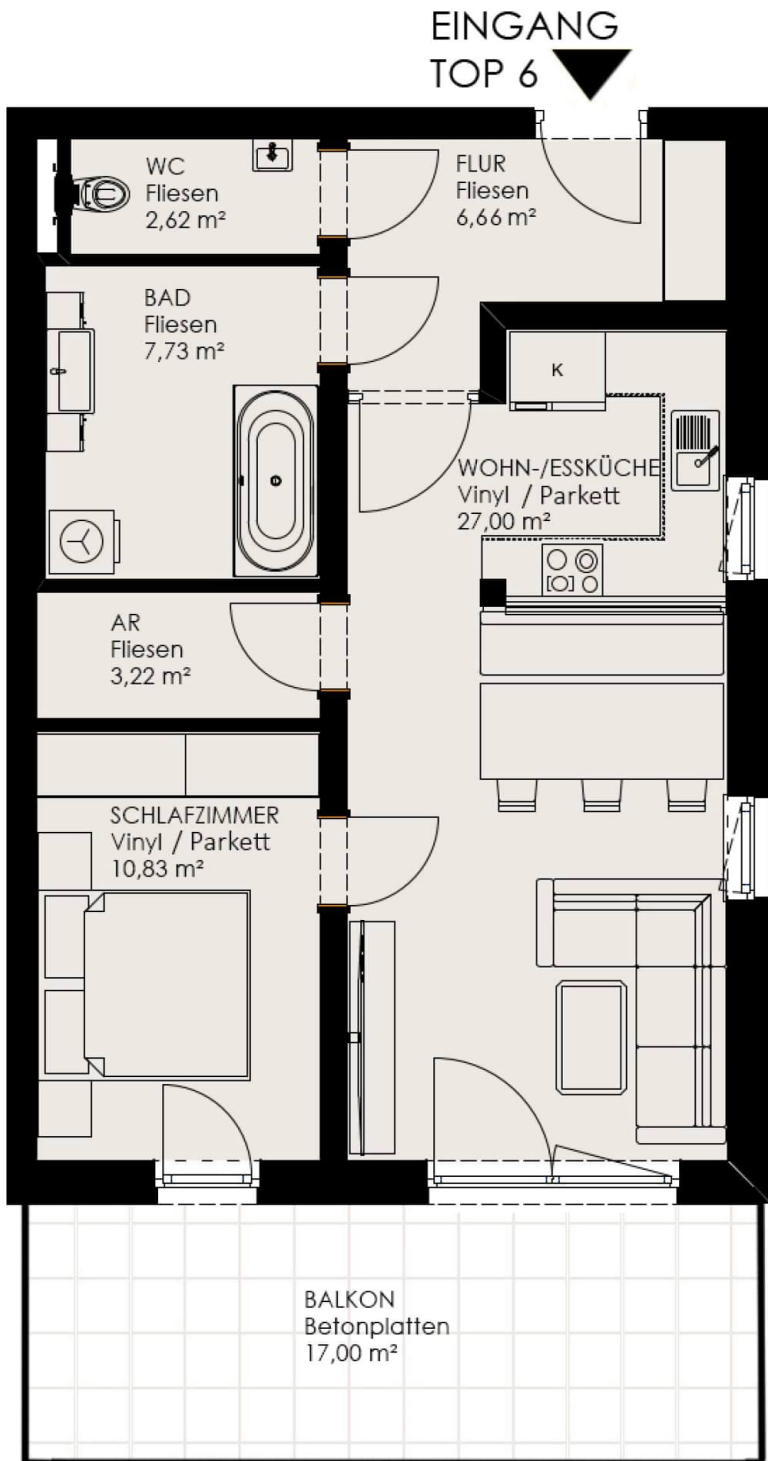

HAUS A - GRUNDRISS TOP 1

HAUS A UNTERGESCHOSS 2 TOP 1

Wohnnutzfläche	65,19 m ²
Balkon	16,97 m ²
Kellerabteil	4,43 m ²
Zimmer	2

HAUS A - GRUNDRISS TOP 2

EINGANG
TOP 2 ▼

HAUS A
UNTERGESCHOSS 2
TOP 2

Wohnnutzfläche	59,41 m ²
Balkon	16,33 m ²
Kellerabteil	4,42 m ²
Zimmer	2

HAUS A - GRUNDRISS TOP 3

HAUS A UNTERGESCHOSS 2 TOP 3

Wohnnutzfläche	58,06 m ²
Balkon	16,92 m ²
Kellerabteil	4,42 m ²
Zimmer	2

HAUS A - GRUNDRISS TOP 4

HAUS A UNTERGESCHOSS 1 TOP 4

Wohnnutzfläche	65,19 m ²
Balkon	16,97 m ²
Kellerabteil	4,42 m ²
Zimmer	2

HAUS A - GRUNDRISS TOP 5

EINGANG
TOP 5 ▼

HAUS A
UNTERGESCHOSS 1
TOP 5

Wohnnutzfläche	59,41 m ²
Balkon	16,33 m ²
Kellerabteil	4,42 m ²
Zimmer	2

HAUS A - GRUNDRISS TOP 6

HAUS A
UNTERGESCHOSS 1
TOP 6

Wohnnutzfläche	58,06 m ²
Balkon	17,00 m ²
Kellerabteil	4,42 m ²
Zimmer	2

HAUS A - GRUNDRISS TOP 7

HAUS A
ERDGESCHOSS
TOP 7

Wohnnutzfläche	68,51 m ²
Balkon	16,97 m ²
Kellerabteil	4,42 m ²
Zimmer	3

HAUS A - GRUNDRISS TOP 8

EINGANG
TOP 8

HAUS A
ERDGESCHOSS
TOP 8

Wohnnutzfläche	103,04 m ²
Balkon / Terrasse	58,77 m ²
Kellerabteil	4,42 m ²
Zimmer	4