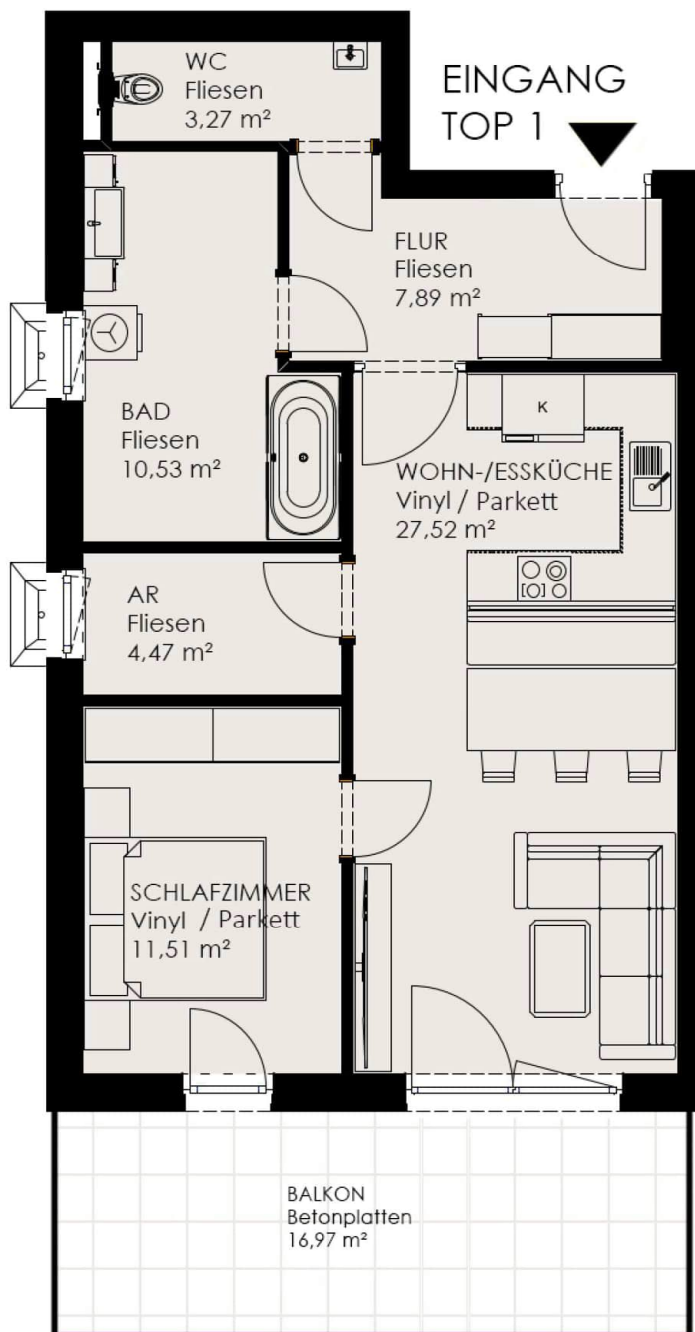

HAUS A - GRUNDRISS TOP 1

HAUS A UNTERGESCHOSS 2 TOP 1

Wohnnutzfläche	65,19 m ²
Balkon	16,97 m ²
Kellerabteil	4,43 m ²
Zimmer	2

HAUS A - GRUNDRISS TOP 2

EINGANG
TOP 2 ▼

HAUS A
UNTERGESCHOSS 2
TOP 2

Wohnnutzfläche	59,41 m ²
Balkon	16,33 m ²
Kellerabteil	4,42 m ²
Zimmer	2

HAUS A - GRUNDRISS TOP 3

HAUS A UNTERGESCHOSS 2 TOP 3

Wohnnutzfläche	58,06 m ²
Balkon	16,92 m ²
Kellerabteil	4,42 m ²
Zimmer	2

HAUS A - GRUNDRISS TOP 4

HAUS A UNTERGESCHOSS 1 TOP 4

Wohnnutzfläche	65,19 m ²
Balkon	16,97 m ²
Kellerabteil	4,42 m ²
Zimmer	2

HAUS A - GRUNDRISS TOP 5

EINGANG
TOP 5 ▼

HAUS A
UNTERGESCHOSS 1
TOP 5

Wohnnutzfläche	59,41 m ²
Balkon	16,33 m ²
Kellerabteil	4,42 m ²
Zimmer	2

HAUS A - GRUNDRISS TOP 6

HAUS A
UNTERGESCHOSS 1
TOP 6

Wohnnutzfläche	58,06 m ²
Balkon	17,00 m ²
Kellerabteil	4,42 m ²
Zimmer	2

HAUS A - GRUNDRISS TOP 7

HAUS A
ERDGESCHOSS
TOP 7

Wohnnutzfläche	68,51 m ²
Balkon	16,97 m ²
Kellerabteil	4,42 m ²
Zimmer	3

HAUS A - GRUNDRISS TOP 8

EINGANG
TOP 8

HAUS A
ERDGESCHOSS
TOP 8

Wohnnutzfläche	103,04 m ²
Balkon / Terrasse	58,77 m ²
Kellerabteil	4,42 m ²
Zimmer	4