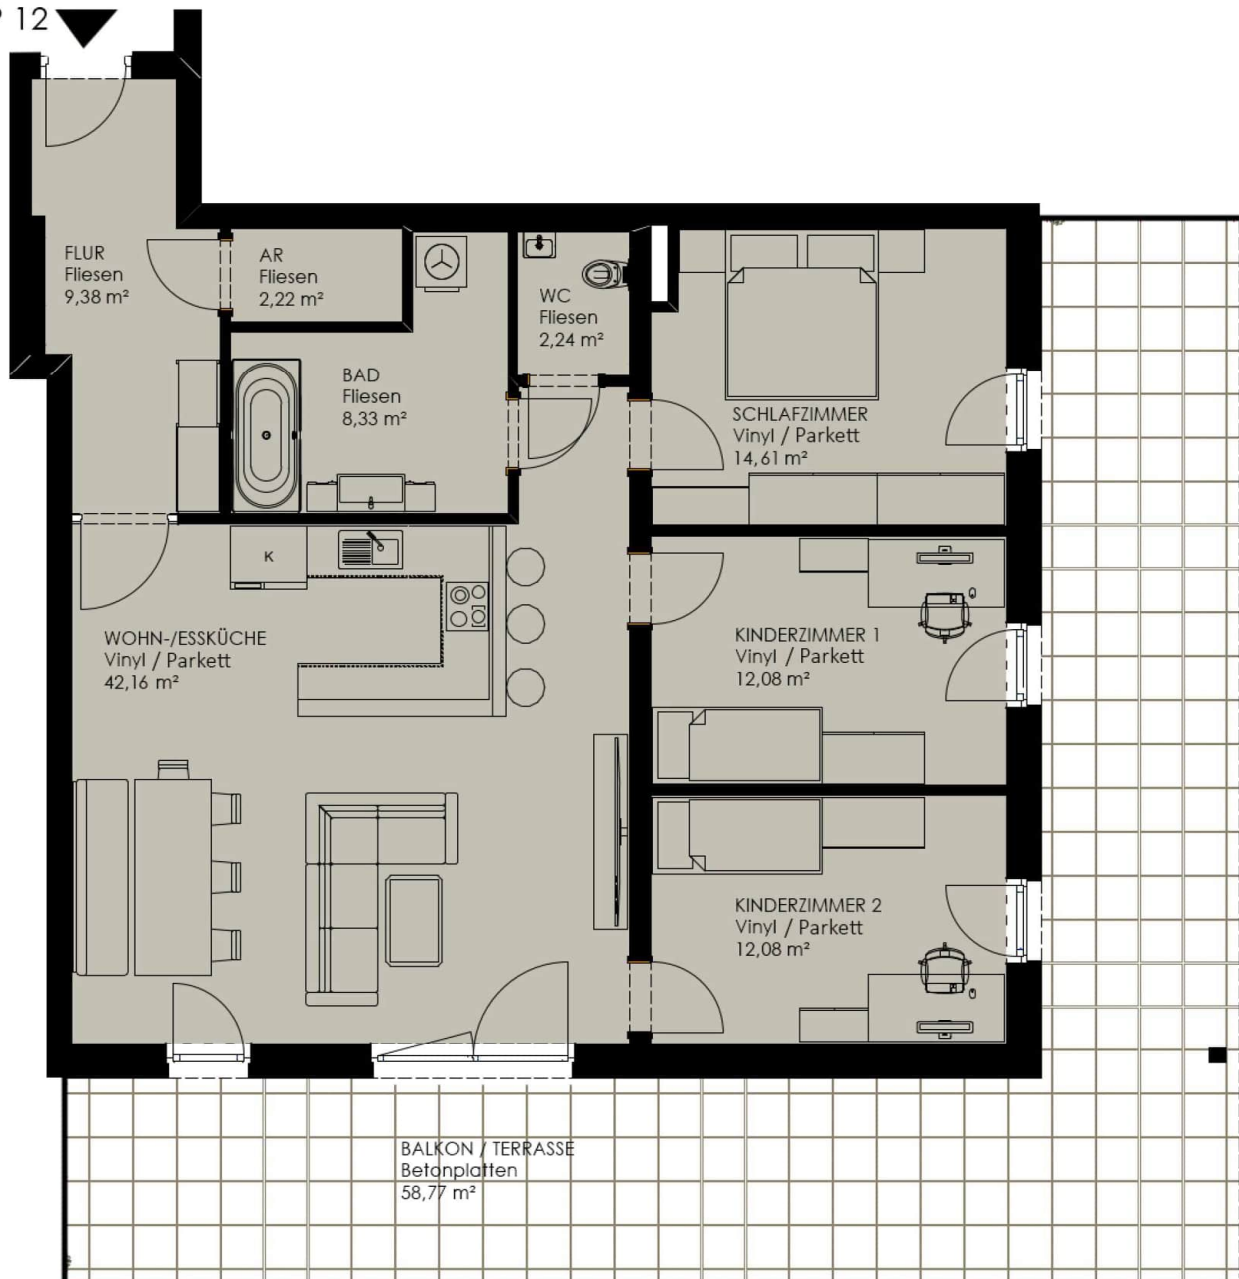

HAUS A - GRUNDRISS TOP 5

EINGANG
TOP 5 ▼

HAUS A
UNTERGESCHOSS 1
TOP 5

Wohnnutzfläche	59,41 m ²
Balkon	16,33 m ²
Kellerabteil	4,42 m ²
Zimmer	2

HAUS A - GRUNDRISS TOP 6

HAUS A
UNTERGESCHOSS 1
TOP 6

Wohnnutzfläche	58,06 m ²
Balkon	17,00 m ²
Kellerabteil	4,42 m ²
Zimmer	2

HAUS A - GRUNDRISS TOP 9

HAUS A ERDGESCHOSS TOP 9

Wohnnutzfläche	58,26 m ²
Balkon	16,47 m ²
Kellerabteil	4,42 m ²
Zimmer	2

HAUS A - GRUNDRISS TOP 10

HAUS A ERDGESCHOSS TOP 10

Wohnnutzfläche	59,21 m ²
Balkon	17,13 m ²
Kellerabteil	4,42 m ²
Zimmer	2

HAUS A - GRUNDRISS TOP 11

HAUS A
OBERGESCHOSS 1
TOP 11

Wohnnutzfläche	68,54 m ²
Balkon	16,94 m ²
Kellerabteil	4,42 m ²
Zimmer	3

HAUS A - GRUNDRISS TOP 12

EINGANG
TOP 12

HAUS A
OBERGESCHOSS 1
TOP 12

Wohnnutzfläche	103,10 m ²
Balkon / Terrasse	58,77 m ²
Kellerabteil	4,42 m ²
Zimmer	4

HAUS A - GRUNDRISS TOP 13

HAUS A
OBERGESCHOSS 1
TOP 13

Wohnnutzfläche	58,26 m ²
Balkon	16,38 m ²
Kellerabteil	4,42 m ²
Zimmer	2

HAUS A - GRUNDRISS TOP 14

HAUS A OBERGESCHOSS 1 TOP 14

Wohnnutzfläche	112,52 m ²
Balkon	17,14 m ²
Kellerabteil	4,42 m ²
Zimmer	4