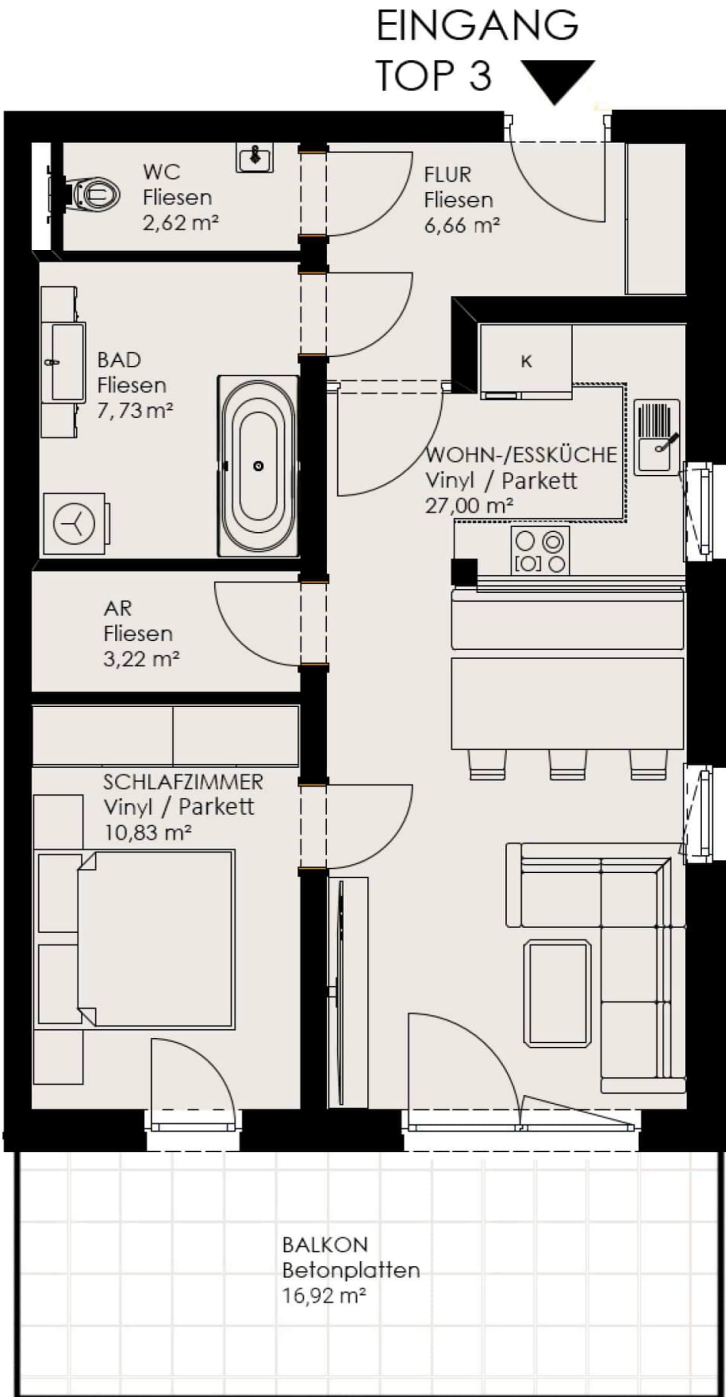

HAUS A - GRUNDRISS TOP 1

HAUS A UNTERGESCHOSS 2 TOP 1

Wohnnutzfläche	65,19 m ²
Balkon	16,97 m ²
Kellerabteil	4,43 m ²
Zimmer	2

HAUS A - GRUNDRISS TOP 2

EINGANG
TOP 2 ▼

HAUS A
UNTERGESCHOSS 2
TOP 2

Wohnnutzfläche	59,41 m ²
Balkon	16,33 m ²
Kellerabteil	4,42 m ²
Zimmer	2

HAUS A - GRUNDRISS TOP 3

HAUS A UNTERGESCHOSS 2 TOP 3

Wohnnutzfläche	58,06 m ²
Balkon	16,92 m ²
Kellerabteil	4,42 m ²
Zimmer	2

HAUS A - GRUNDRISS TOP 4

HAUS A UNTERGESCHOSS 1 TOP 4

Wohnnutzfläche	65,19 m ²
Balkon	16,97 m ²
Kellerabteil	4,42 m ²
Zimmer	2

HAUS A - GRUNDRISS TOP 5

EINGANG
TOP 5 ▼

HAUS A
UNTERGESCHOSS 1
TOP 5

Wohnnutzfläche	59,41 m ²
Balkon	16,33 m ²
Kellerabteil	4,42 m ²
Zimmer	2

HAUS A - GRUNDRISS TOP 6

HAUS A
UNTERGESCHOSS 1
TOP 6

Wohnnutzfläche	58,06 m ²
Balkon	17,00 m ²
Kellerabteil	4,42 m ²
Zimmer	2

HAUS A - GRUNDRISS TOP 7

HAUS A
ERDGESCHOSS
TOP 7

Wohnnutzfläche	68,51 m ²
Balkon	16,97 m ²
Kellerabteil	4,42 m ²
Zimmer	3

HAUS A - GRUNDRISS TOP 8

EINGANG
TOP 8

HAUS A
ERDGESCHOSS
TOP 8

Wohnnutzfläche	103,04 m ²
Balkon / Terrasse	58,77 m ²
Kellerabteil	4,42 m ²
Zimmer	4