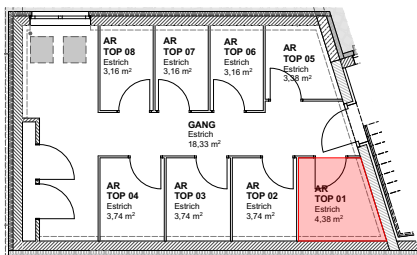

TOP 01
 1. OBERGESCHOSS

WOHNNUTZFLÄCHE 63.88m²
BALKON 4.67m²
ABSTELLRAUM 4.38m²

ERDGESCHOSS
 M 1:200

M 1:100

ÜBERSICHTSPLAN
 OBERGESCHOSS M 1:500