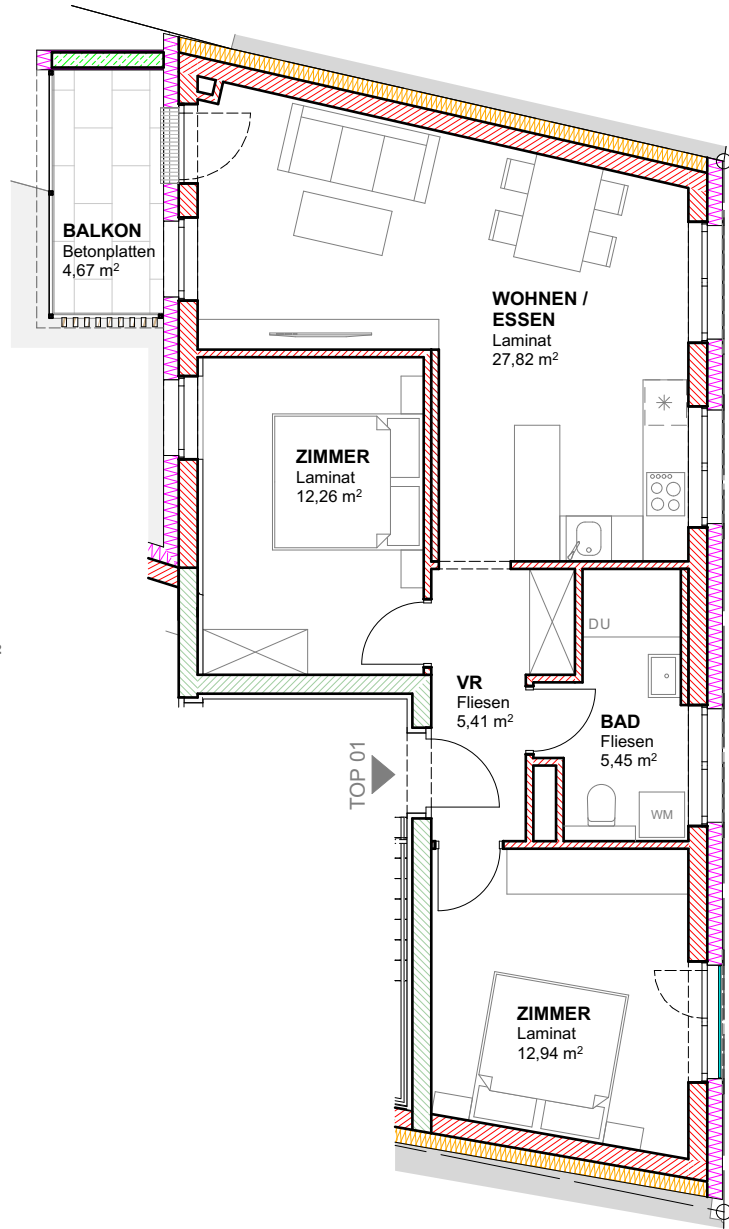

TOP 01
 1. OBERGESCHOSS

WOHNNUTZFLÄCHE 63.88m²
BALKON 4.67m²
ABSTELLRAUM 4.38m²

ERDGESCHOSS
 M 1:200

M 1:100

ÜBERSICHTSPLAN
 OBERGESCHOSS M 1:500