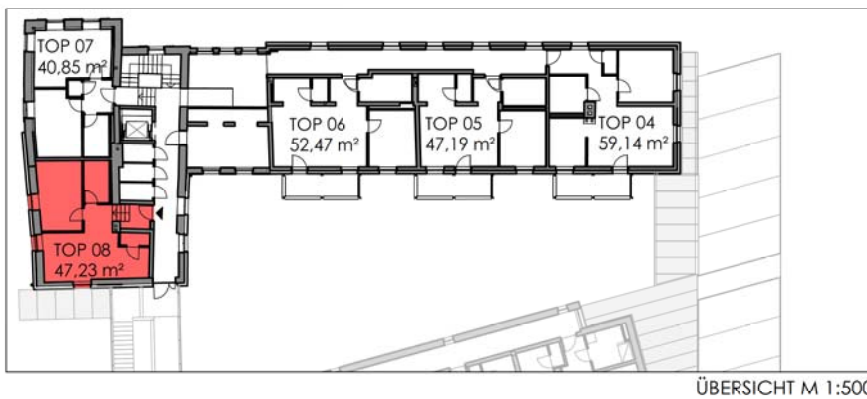

WOHNHAUSANLAGE MÜHLDORF

TOP 08

OBERGESCHOSS

WOHNNUTZFLÄCHE

AR	1,68 m ²
BAD	4,72 m ²
VR	7,30 m ²
WOHNKÜCHE	20,19 m ²
ZIMMER	13,34 m ²
	47,23 m²

AR KELLER 08	2,50 m ²
--------------	---------------------

STELLPLATZ	1 STK
------------	-------