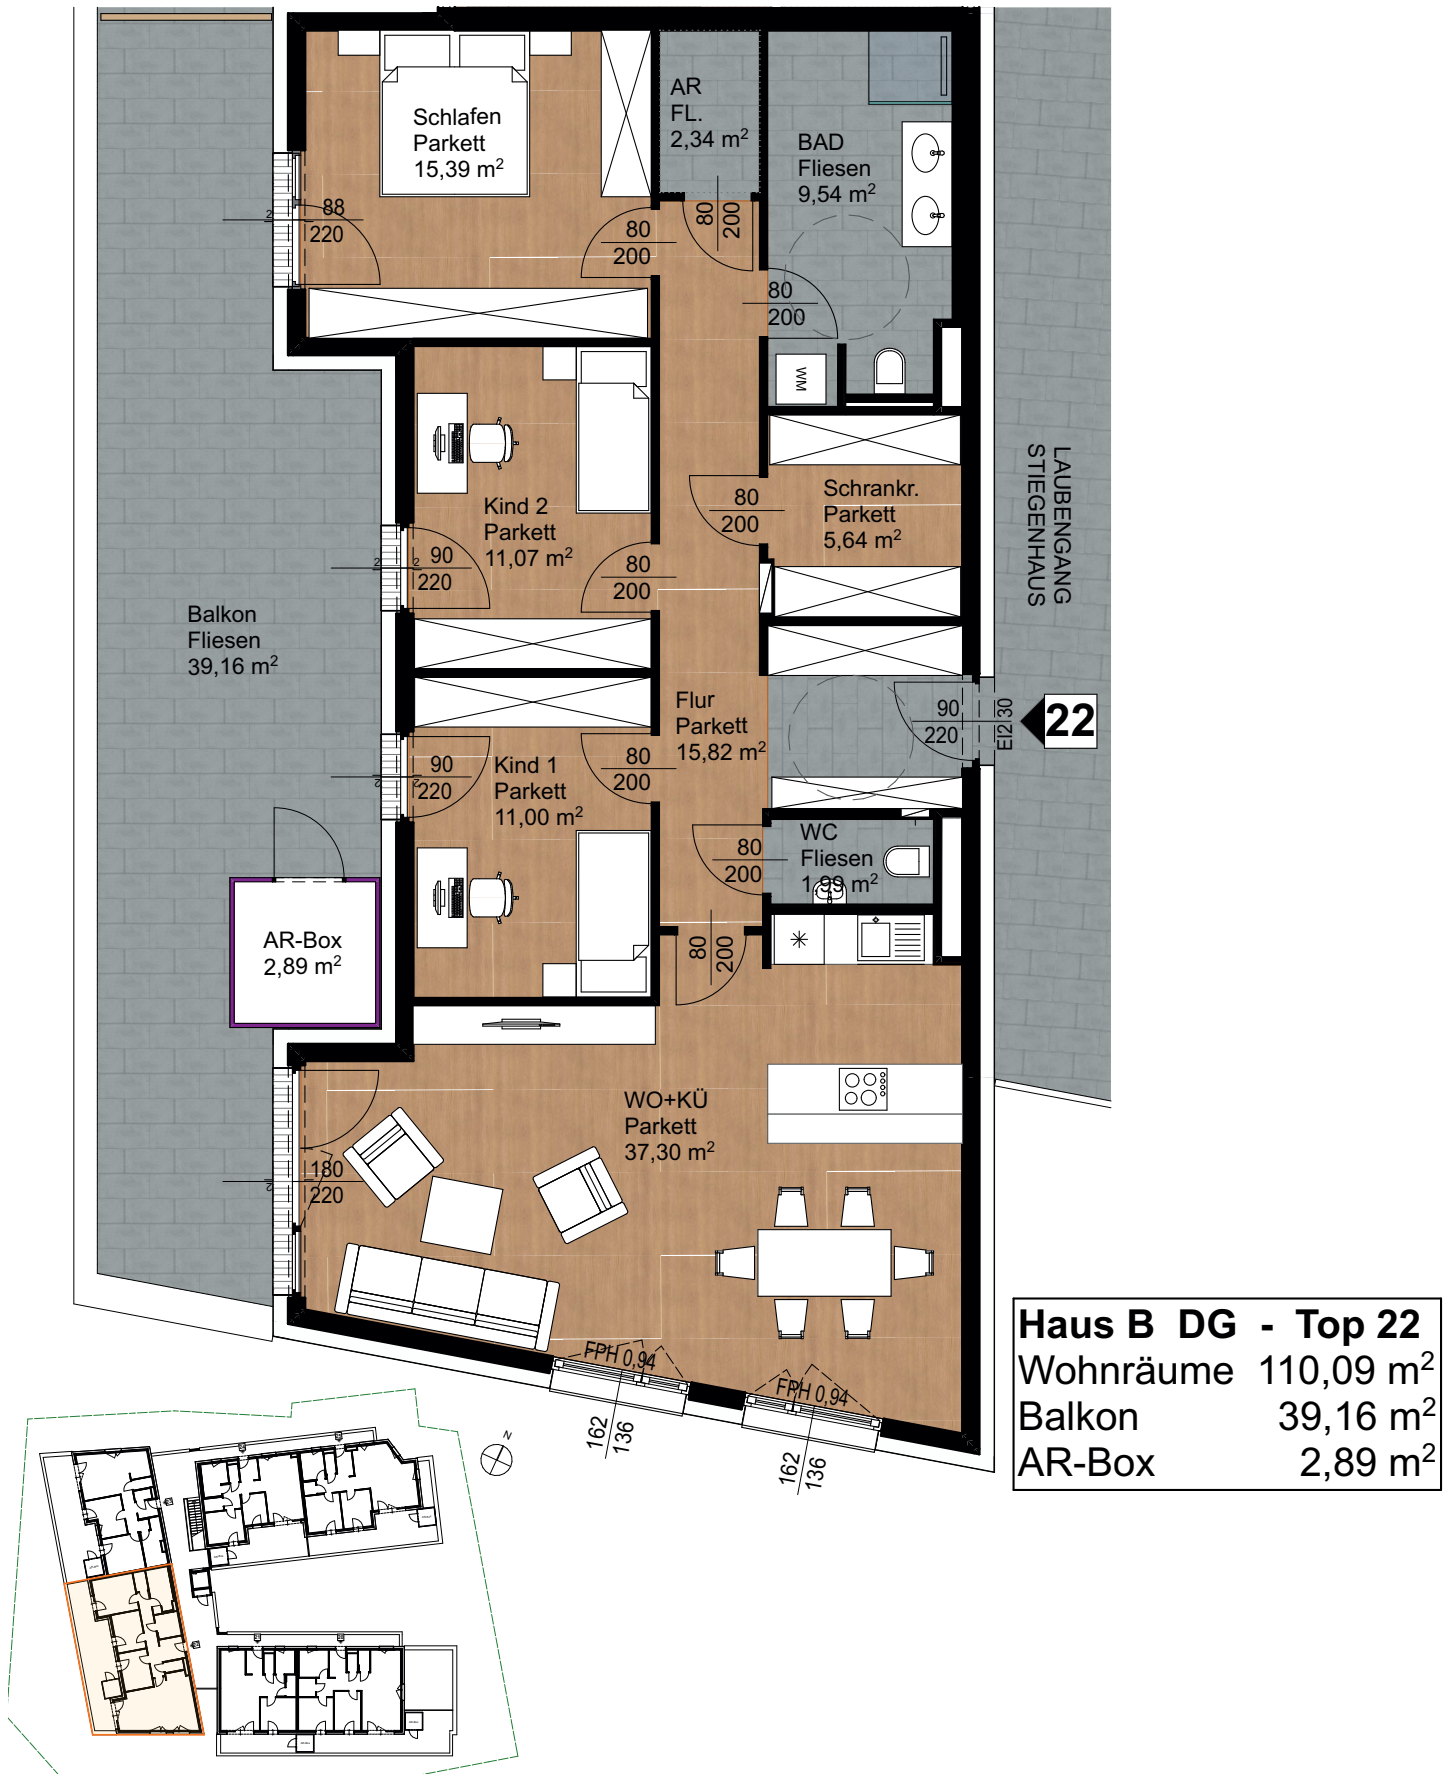

# Projekt-Grundrisse.

<b>Haus B DG - Top 22</b>	
Wohnräume	110,09 m <sup>2</sup>
Balkon	39,16 m <sup>2</sup>
AR-Box	2,89 m <sup>2</sup>